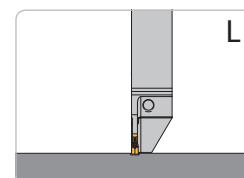

HSA-U

Показано правостороннее исполнение

Державки для автоматов продольного точения (с зажимом снизу)

Артикул	EB	ET	D _{макс.}	D _R	h	b	L	KL	KT	Пластина	Новинка
HSA 1212U-L-SA16015-20	1,5	10	20	–	12	12	110	19,5	12	SA16-15...	Пластина SA16
HSA 1212U-R-SA16015-20	1,5	10	20	–	12	12	110	19,5	12	SA16-15...	Шириной 1,5 мм

D_{макс.} = Максимальный диаметр сплошной заготовки

Запасные части

Державка	Винт	Ключ
HSA 1212U...	AS0022	KS8000