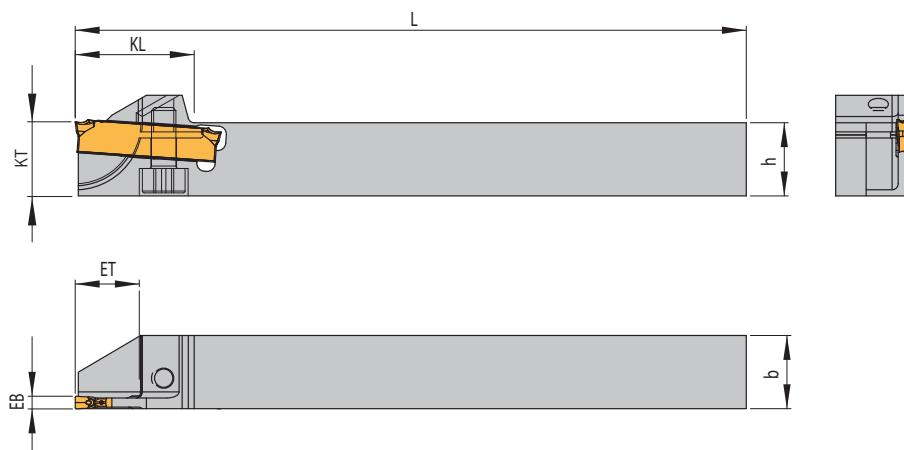

HSA-U

Показано правостороннее исполнение

Державки для автоматов продольного точения (с зажимом снизу)

Артикул	EB	ET	D _{макс.}	D _R	h	b	L	KL	KT	Пластина	Новинка
HSA 1212U-L-SA16015-20	1,5	10	20	–	12	12	110	19,5	12	SA16-15...	Пластина SA16
HSA 1212U-R-SA16015-20	1,5	10	20	–	12	12	110	19,5	12	SA16-15...	Шириной 1,5 мм

D_{макс.} = Максимальный диаметр сплошной заготовки

Запасные части

Державка	Винт	Ключ
HSA 1212U...	AS0022	KS8000