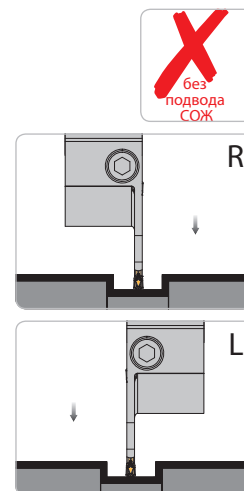

HSA

Моноблочная державка

Артикул	EB	ET	D _{макс.}	D _R	h	b	L	KL	KT	Пластина	Новинка
HSA 2525L-SA2405-44	5,0	22	44	61	25	25	150	–	–	SA24-50...	Пластина шириной 5 мм
HSA 2525R-SA2405-44	5,0	22	44	61	25	25	150	–	–	SA24-50...	Пластина шириной 5 мм

D_{макс.} = Максимальный диаметр сплошной заготовки

D_R = Максимальный диаметр отрезки трубы

Запасные части

Державка	Винт
HSA 2525...	DIN 912 - M5x16 - 12.9