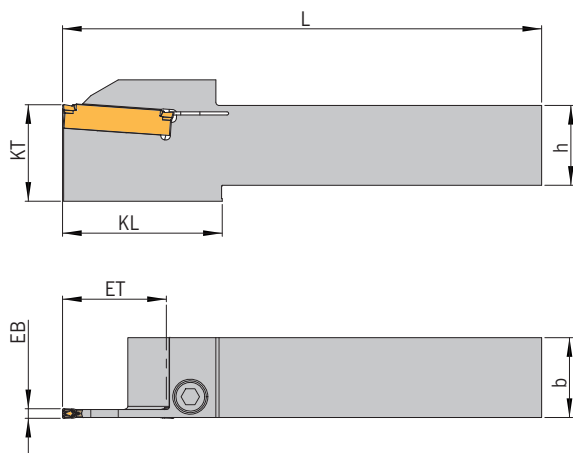

HSA

Моноблочная державка

Артикул	EB	ET	D _{макс.}	D _R	h	b	L	KL	KT	Пластина	Новинка
HSA 2525L-SA2405-44	5,0	22	44	61	25	25	150	–	–	SA24-50...	Пластина шириной 5 мм
HSA 2525R-SA2405-44	5,0	22	44	61	25	25	150	–	–	SA24-50...	Пластина шириной 5 мм

D_{макс.} = Максимальный диаметр сплошной заготовки

D_R = Максимальный диаметр отрезки трубы

Запасные части

Державка	Винт
HSA 2525...	DIN 912 - M5x16 - 12.9