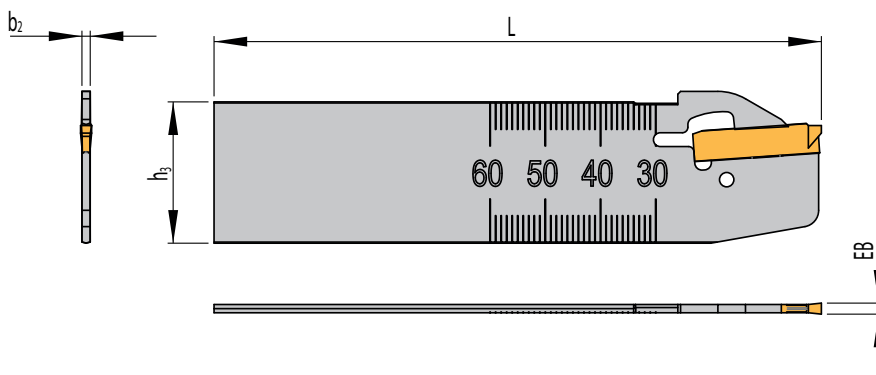

KSA-N

Самозажимные отрезные лезвия

| Артикул    | EB  | h <sub>3</sub> | b <sub>2</sub> | L   | Пластина                   | Новинка                       |
|------------|-----|----------------|----------------|-----|----------------------------|-------------------------------|
| KSA 26025N | 2,5 | 26             | 2              | 110 | SA24E-2503... / SA24-25... | Новая пластина шириной 2,5 мм |
| KSA 32025N | 2,5 | 32             | 2              | 110 | SA24E-2503... / SA24-25... |                               |

Ключ не входит в комплект поставки.

Запасные части

| Лезвие   | Ключ  |
|----------|-------|
| KSA ...N | S-KSA |

Примечание. Руководство по сборке см. в рекомендациях по применению, в главе 1 каталога „Обработка канавок“.