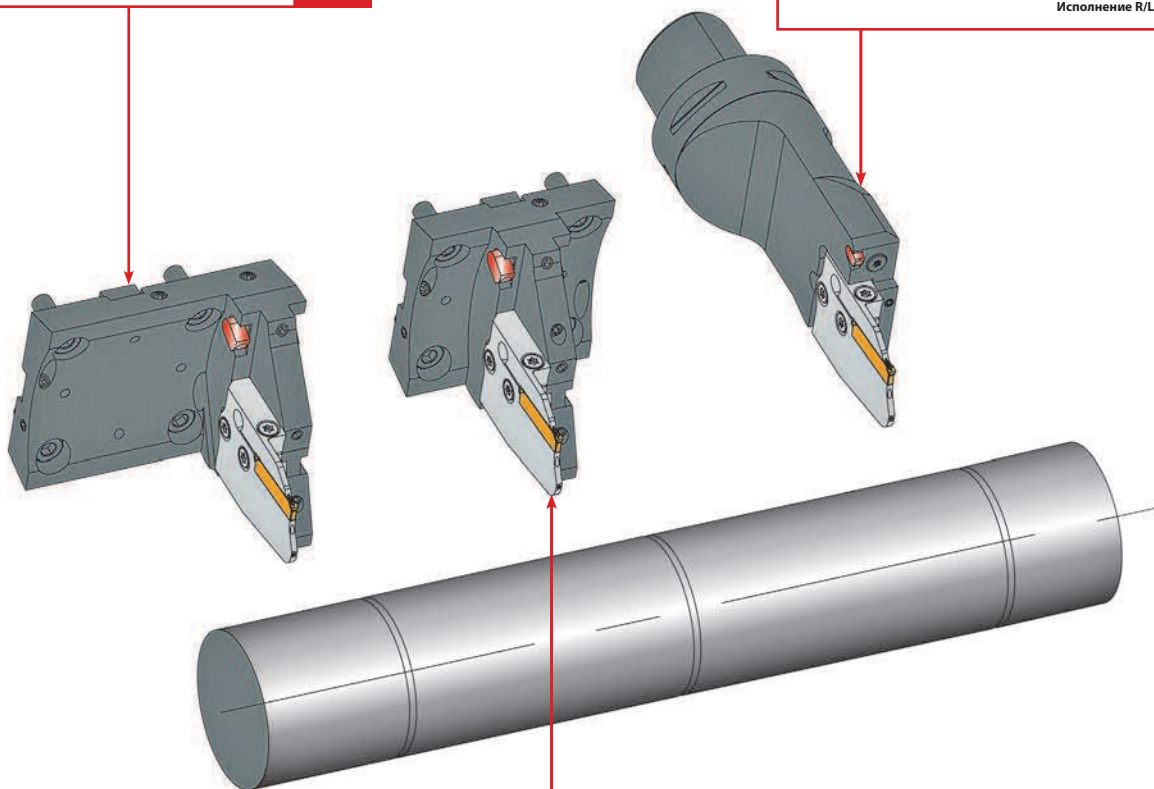

Обзор номенклатуры

Отрезные системы SA с подводом СОЖ ACS (ARNO Coolant System)

<p>Тип крепления BMT (Daewoo / Doosan; Mori Seiki; Miyano ...) Исполнение R/L</p>	8
<p>SA - Модули с ACS EB = 3,0-4,0 мм ET ≤ 52,5 мм Исполнение R/L</p>	

<p>Держатель CAPTO с внутренним подводом СОЖ Доступно по запросу Исполнение R/L</p>	1
<p>SA - Модули с ACS EB = 3,0-4,0 мм ET ≤ 52,5 мм Исполнение R/L</p>	

<p>Тип крепления BMT (Daewoo / Doosan; Mori Seiki; Nakamura / Miyano ...)</p>	8
<p>SA - Модули с ACS EB = 3,0-4,0 мм ET ≤ 52,5 мм Исполнение R/L</p>	