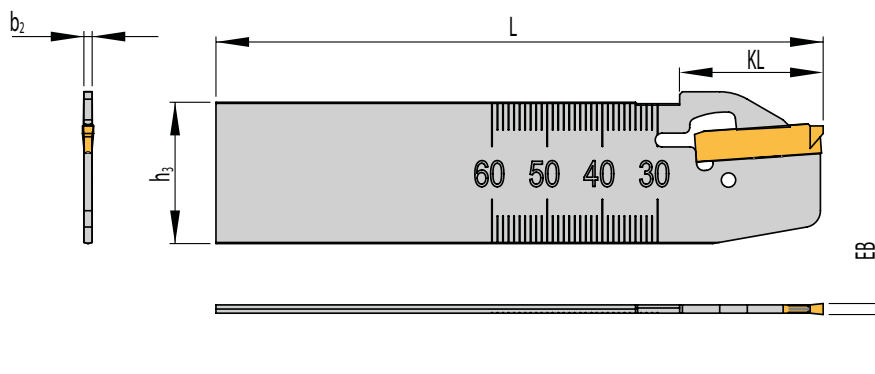

KSA-N

Selbstklemmende Stechklinge

Self-clamping blade

Lama a bloccaggio elastico

Bezeichnung Designation Articolo	EB	h₃	b₂	L	KL	PG 37	Schneideinsatz Insert Inserto	Neuerung News Novità
KSA 26025N	2,5	26	2	110	26	●	SA24-25...	Neue Stechbreite 2,5 mm New groove width 2.5 mm Nuova larghezza di taglio 2,5 mm
KSA 32025N	2,5	32	2	110	-	●	SA24-25...	

Schlüssel ist hier NICHT im Lieferumfang enthalten.
Key is NOT included.
La chiave NON è inclusa.

Ersatzteile / Spare parts / Ricambi

Klinge Blade Lama	Schlüssel Key Chiave
KSA ...N	S-KSA