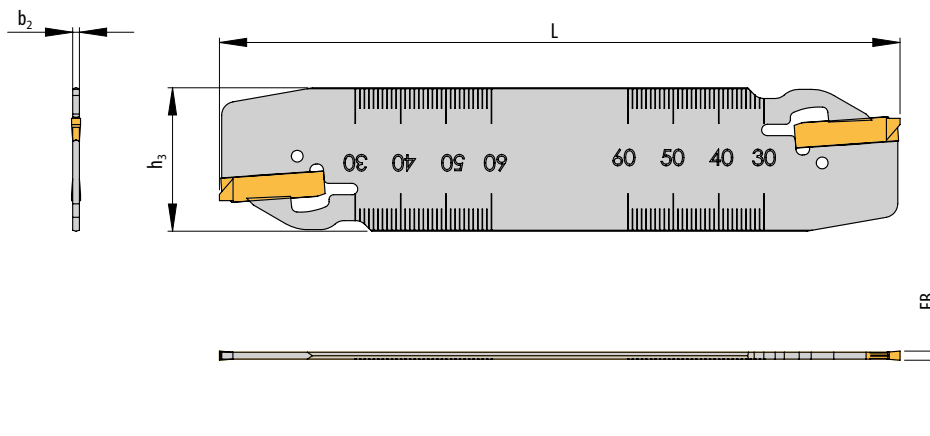

KSA-N

NEU • NEW • NUOVO