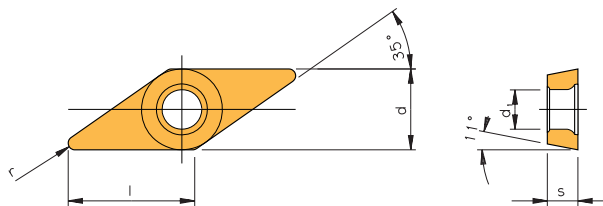

# Wendeschneidplatten – Hochpositiv

*Indexable inserts – High positive*

Сменные пластины – Высокопозитивные

## VP..

**Bezeichnung**

*Designation*

Обозначение

	<b>l</b>	<b>d</b>	<b>s</b>	<b>d<sub>1</sub></b>	<b>r</b>
<b>VPGT 220512FN-ALU</b>	22,10	12,700	5,56	5,5	1,2
<b>VPGT 220516FN-ALU</b>	22,10	12,700	5,56	5,5	1,6
<b>VPGT 220530FN-ALU</b>	22,10	12,700	5,56	5,5	3,0
<b>VPGT 220512FN-ACB</b>	22,10	12,700	5,56	5,5	1,2
<b>VPGT 220516FN-ACB</b>	22,10	12,700	5,56	5,5	1,6
<b>VPGT 220516FN-ACB</b>	22,10	12,700	5,56	5,5	1,6
<b>VPGT 220512FN-ASF</b>	22,10	12,700	5,56	5,5	1,2
<b>VPGW 220516FN</b>	22,10	12,700	5,56	5,5	1,6
<b>VPXT 220516FN-AEC</b>	22,10	12,700	5,56	5,5	1,6
<b>VPXT 220530FN-AEC</b>	22,10	12,700	5,56	5,5	3,0